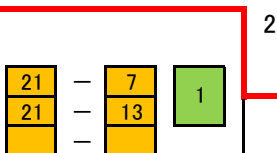

第75回春季区民大会 決勝トーナメント(DL-4)

A 中村 さくら (江戸川女子高校)
中島 七海 (江戸川女子高校)

B 石井 香織 (西葛西レディース)
古谷野 亜衣香 (西葛西レディース)