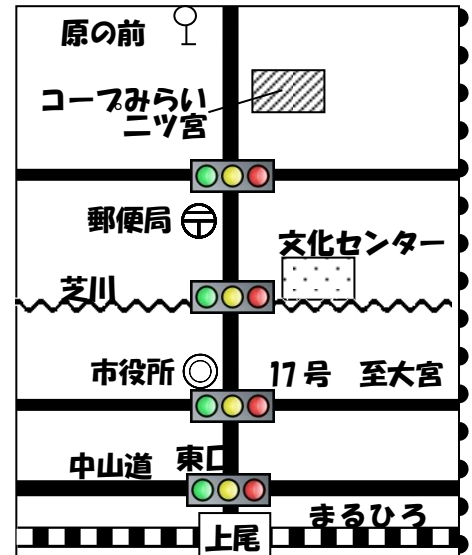

上尾の街にユニバーサルカフェをつくろう!!

だれもがその人らしく・ほっとする場所づくりを目指しています

Oneday

第17回 1日ユニバーサルカフェ

平成27年9月12日(土)

時間: 10:30~15:30

場所: コープみらい ニツ宮店
メイト室

~ミニイベント~

* きびしい夏を乗り切った?

体をシャンとさせましょう! *

太極拳 体験教室

11:00~12:00

動きやすい服装でお越しください。

上尾駅東口
朝日バス 4番乗り場
がんセンター方面行き
原の前下車 徒歩3分
時刻表は裏面です

右野馬分筋

ちょっと涼んで、ホッとひと息