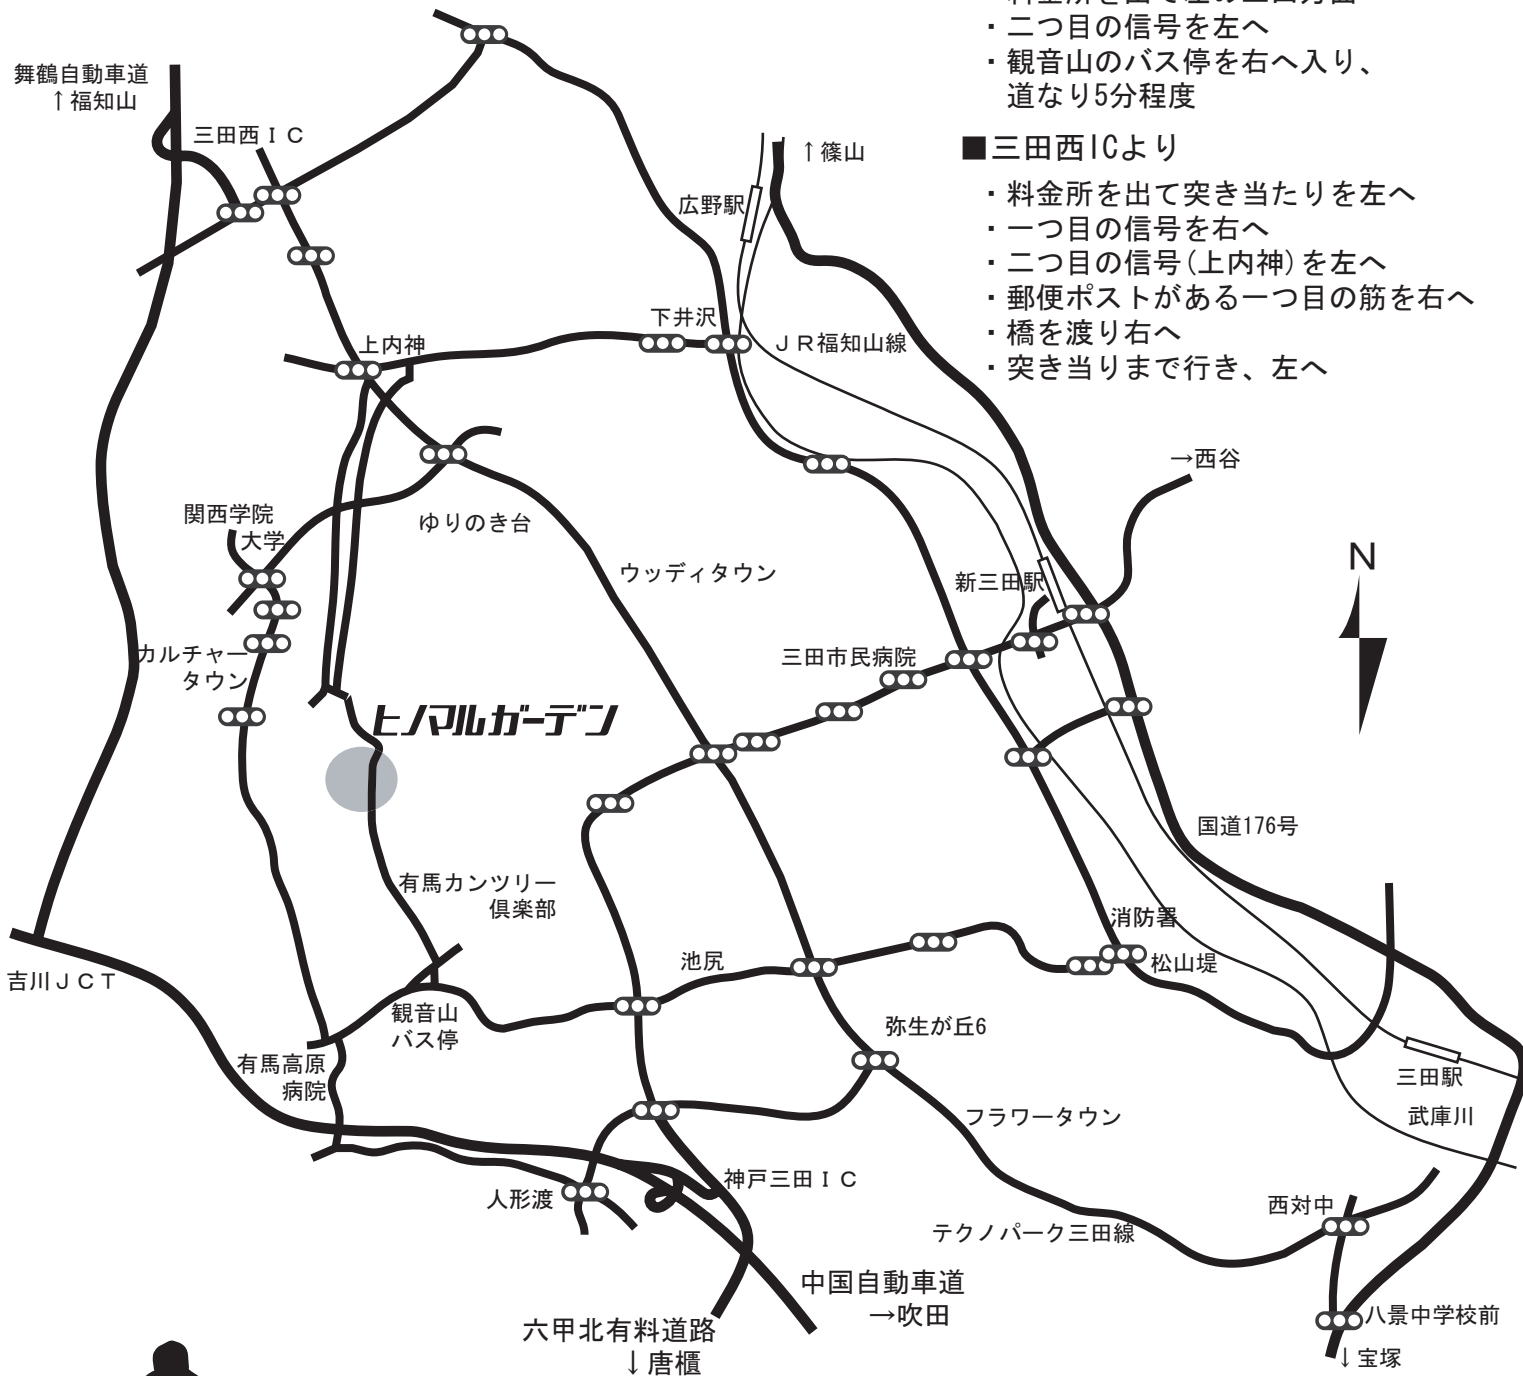

ヒノマルガーデン

アクセスマップ

■神戸三田ICより

- ・料金所を出て左の三田方面へ
- ・二つ目の信号を左へ
- ・観音山のバス停を右へ入り、道なり5分程度

■三田西ICより

- ・料金所を出て突き当たりを左へ
- ・一つ目の信号を右へ
- ・二つ目の信号(上内神)を左へ
- ・郵便ポストがある一つ目の筋を右へ
- ・橋を渡り右へ
- ・突き当たりまで行き、左へ

有限会社
ヒノマルナーセリー

E-mail; hinomaru@hera.eonet.ne.jp