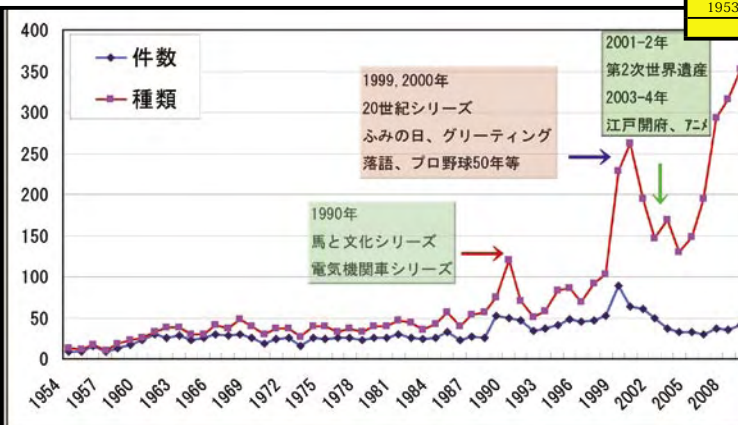

年間41件350種以上も発行されるようになってしまった日本切手。これだけ発行されていれば、過去に遡って調べれば年間を通じて切手の発行されていない日はないのではないか。どなたの誕生日も切手が発行されており、楽しめるのではないかとの思いから切手発行日という切り口で整理を意図し、日本切手DBを操作してみた。このようなくだらん試みで紙面を汚すことをお許し願いたい。

ここで留意すべきは過去と現在の切手の発行の内容の相違である。発行件数と切手種類数（以後枚数）を別に整理する必要がある。2009年末現在、5733件がDBに登録されている。小型シート、ペーン等を除き、普通切手は同一発行日は1件、特殊切手は同一日で発行目的が同一であれば1件として整理すると発行総件数2079件、枚数総数5072枚となった。発行日という点からは発行月不明が13件45枚、月日不明が45件85枚あった。

まず、発行年で整理してみると表1、図1のようになる。表1に見られるように1910年代の普通切手の集中的な発行時期を除くと、発行件数と種類数は1:1.5~2.0の割合で推移してきたのが1990年代に入り、徐々に種類数の増加が見られ、20世紀デザイン切手を契機に2000年からは図1に示すように種類数が発行数の3倍を超えるようになり最近では8倍という数値が見られ、過去の発行の姿が見られるのはわずかに国際文通週間切手等に偲ばれるという状態である。

図1 発行件数、種類数の推移(1954～2009年)

次に、月で整理すると表2のように年末、年始に発行が少なく、文化、スポーツ行事が多い秋に発行が多いことが見られる。7月に種類が多いのは「ふみの日」の発行によると考えられる。日別では1、10、15、20日と区切りのよい日に発行が多くなっているが、ここでも23日に「ふみの日」効果がはっきりと見られる。一番の目的の誕生日として月日で整理したのが表4(次頁)である。一件しか発行されてい