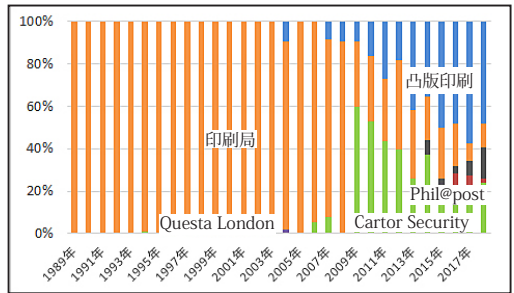

平成の30年 印刷会社割合の推移