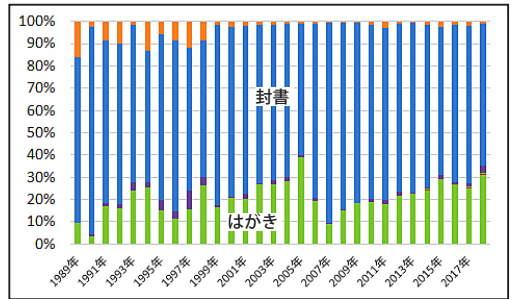

平成の30年 使用目的切手割合の推移