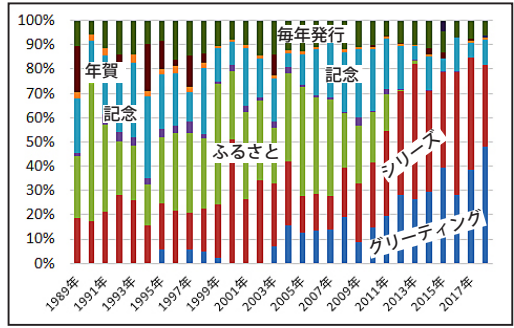

平成の切手 30 年間を目で考える

1989～2018年の平成30年間の切手を視覚的にまとめてみました。

期間別 発行件数、種類数

期間	1871～1988年 明4～昭63年	1989～2018年 平成の30年	全期間
発行件数	1142	1445	2587
発行種類	1855	7631	9486

平成の30年 発行件数、種類数の推移

平成の30年 1発行件数の平均種類数推移

1発行件時の種類数降順順位 10

種類	年	内容	種類	料額
ふるさと	1990	都道府県の花	47	料額1
シリーズ	2016	地方自治60記念切手帳	47	料額1
グリーティング	2015	グリー・アニメキャラ地方版	38	料額2
ふるさと	2007	四国八十八ヶ所第4集	30	料額1
グリーティング	2015	2015ハッピーグリーティング	30	料額3
グリーティング	2018	2018ハッピーグリーティング	30	料額3
記念	2009	日本開港150周年記念	26	料額1
販売品	2018	和の食文化レターセット	24	料額1
記念	2001	2001国際切手展 他に64件	20	料額3