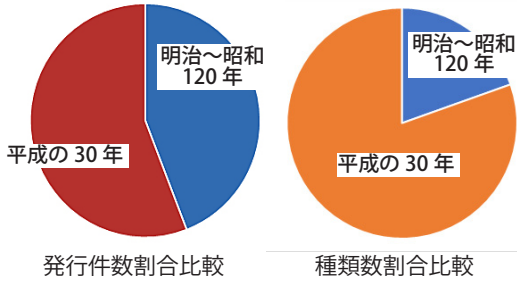

平成の切手 30 年間を目で考える

1989～2018年の平成30年間の切手を視覚的にまとめてみました。

期間別 発行件数、種類数

期間	1871～1988年 明4～昭63年	1989～2018年 平成の30年	全期間
発行件数	1142	1445	2587
発行種類	1855	7631	9486

平成の30年 発行件数、種類数の推移

平成の30年 1発行件数の平均種類数推移

1発行件時の種類数降順順位 10

種類	年	内容	種類	料額
ふるさと	1990	都道府県の花	47	料額1
シリーズ	2016	地方自治60記念切手帳	47	料額1
グリーティング	2015	グリー・アニメキャラ地方版	38	料額2
ふるさと	2007	四国八十八ヶ所第4集	30	料額1
グリーティング	2015	2015ハッピーグリーティング	30	料額3
グリーティング	2018	2018ハッピーグリーティング	30	料額3
記念	2009	日本開港150周年記念	26	料額1
販売品	2018	和の食文化レターセット	24	料額1
記念	2001	2001国際切手展 他に64件	20	料額3