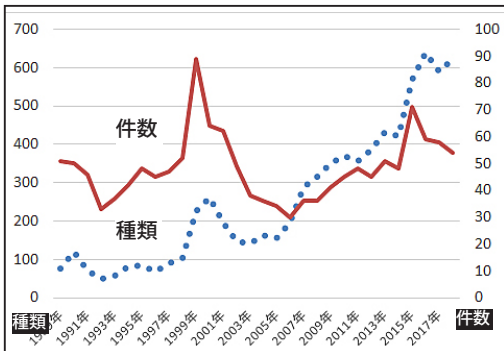

平成の切手 30 年間を目で考える

1989～2018年の平成30年間の切手を視覚的にまとめてみました。

期間別 発行件数、種類数

期間	1871～1988年 明4～昭63年	1989～2018年 平成の30年	全期間
発行件数	1142	1445	2587
発行種類	1855	7631	9486

平成の30年 発行件数、種類数の推移

平成の30年 1発行件数の平均種類数推移

1発行件時の種類数降順順位 10