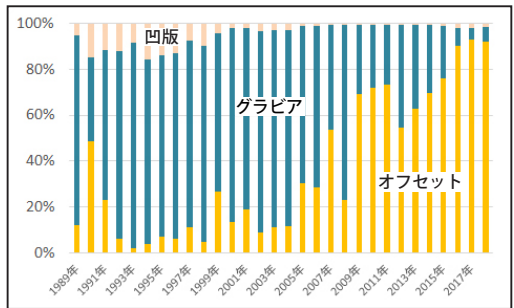

平成の30年 印刷割合の推移