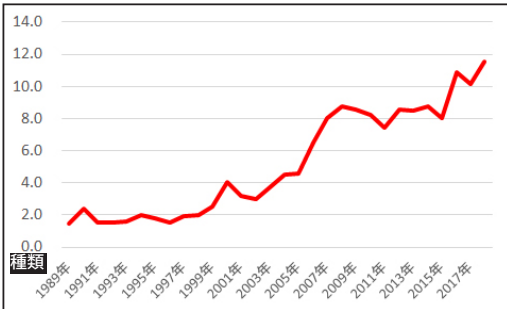

平成の切手 30 年間を目で考える

1989～2018年の平成30年間の切手を視覚的にまとめてみました。

期間別 発行件数、種類数

期間	1871～1988年 明4～昭63年	1989～2018年 平成の30年	全期間
発行件数	1142	1445	2587
発行種類	1855	7631	9486

平成の30年 発行件数、種類数の推移

平成の30年 1発行件数の平均種類数推移

1発行件時の種類数降順順位 10