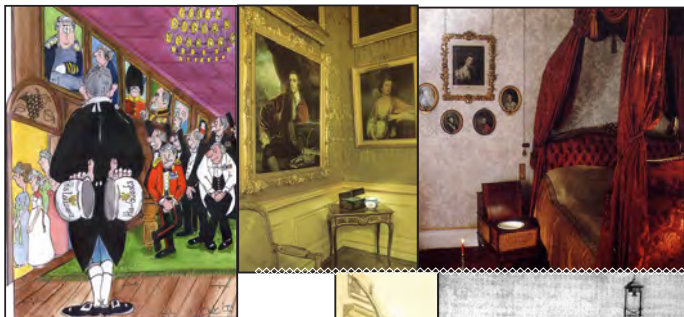

おまるの扱い

豪華な収納家具類に入れられ、従者がそれを処理するおまるの世界、ベッドの下にそのまま置かれ、使用後は階上から路上へ、川べりから処理される下町、18世紀のパリは腐った空気の街と言われた。