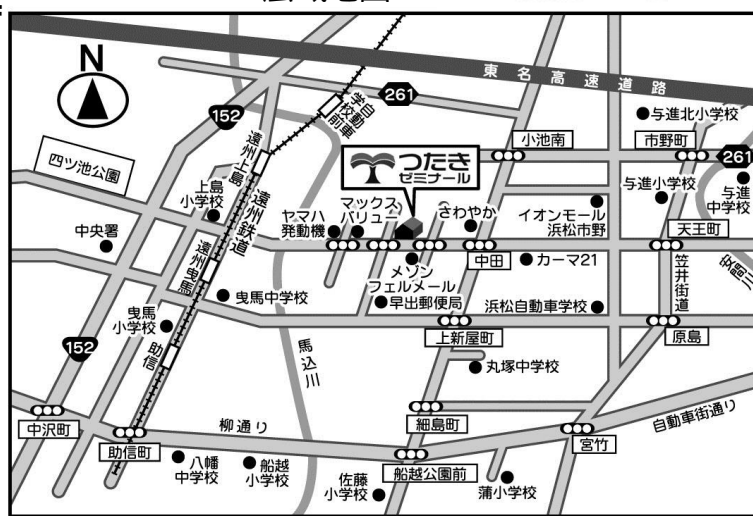

授業料(初回分) 年間教材費等 合計

初回費用の例: 新中学1年生... 16,500円(日割)+20,240円=36,740円
 新小学6年生... 5,500円(日割)+16,060円=21,560円

つたき
 塾長 蔦木 雄二

静岡大学卒業, 英検2級, 数検準1級, 漢検2級取得
 モットー: あかるく元気に, 楽しく分かりやすい授業

私におまかせください

広域地図

交差点角の黄色い建物が目印です →
 まずはお気軽にお電話ください(^-^)