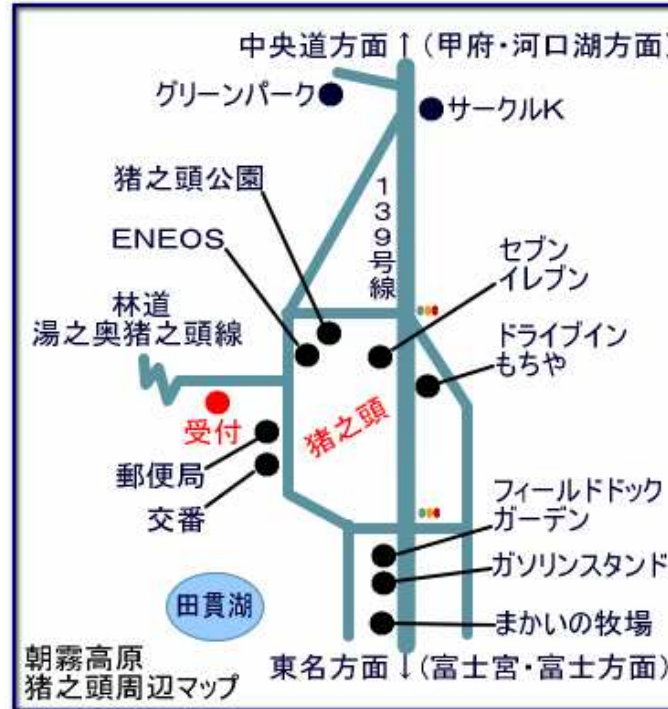

■カメラ

小型軽量の物をお勧めします。ご用意頂くと飛行中の写真を撮影することも可能です。

交通アクセス

東名高速方面及び中央道方面何れの方角からでも国道139号線を走り朝霧高原 猪之頭を目指して下さい。受付入り口のウイングキッス朝霧の看板が目印です。

営業時間

08:30~16:30

原則として年中無休 但し臨時休業有り

朝霧高原を心地良く飛べる